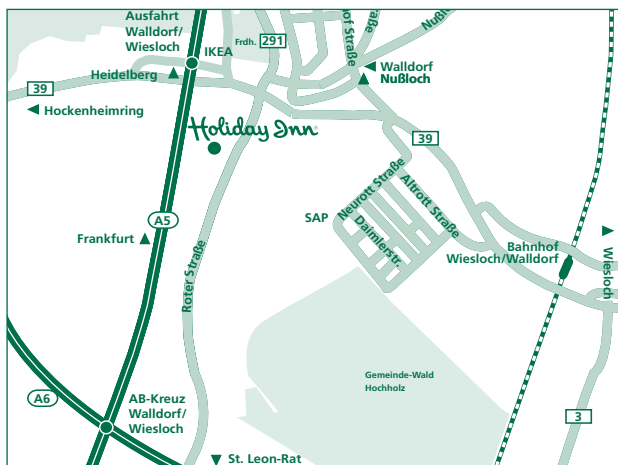

Immer mehr Gäste entscheiden sich für Holiday Inn.
Weil wir einen traumhaften Nachtschlaf, ein sehr preiswertes, reichhaltiges Frühstück und ein lohnenswertes Bonus-Programm versprechen. Zusammen mit unserem freundlichen „Can-do-Service“ und einer weltweiten Zusicherung von Qualität und Standards können Sie sich wie zu Hause fühlen – egal, wo auf der Welt Sie sich gerade befinden.

More guests choose Holiday Inn because we promise a great night's sleep, a great value breakfast and a rewarding loyalty programme. Together with our can-do friendly service and a global reassurance of quality and standards, you can feel at home no matter where you are in the world.

Une bonne nuit de sommeil, un excellent petit déjeuner, un fantastique programme de fidélité... pour mille raisons, vous êtes de plus en plus nombreux à choisir Holiday Inn. Avec en plus, notre service dynamique et la certitude de bénéficier des mêmes standards et de la même qualité où que vous soyez... vous êtes chez vous, partout dans le monde.

Holiday Inn Heidelberg-Walldorf Germany